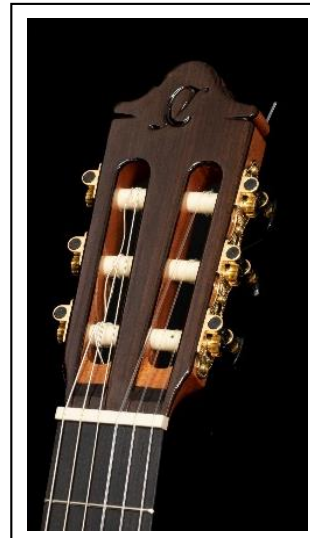

Guitarreria desde 1945
Camps

Modello: Rodrigo - A

*Chitarra classica, tavola in Abete massello
fasce e fondo in Ziricote laminato, tastiera
in Palissandro, manico in Cedro,
meccaniche dorate, finitura lucida.*

Tipologia: Classica;

Misura: 4/4;

Spalla: Intera;

Tavola: Abete massello;

Fasce e fondo: Ziricote laminato;

Tastiera: Palissandro;

Manico: Cedro;

Inserto manico: No;

Capotasto: 51,8;

Ponte: 82,6;

Capotasto e selletta: Plastica;

Scala: 650;

Meccaniche: Dorate;

Finitura: Lucida;

Inter corda al capotasto: 43,0;

Inter corda alla selletta: 57,5;